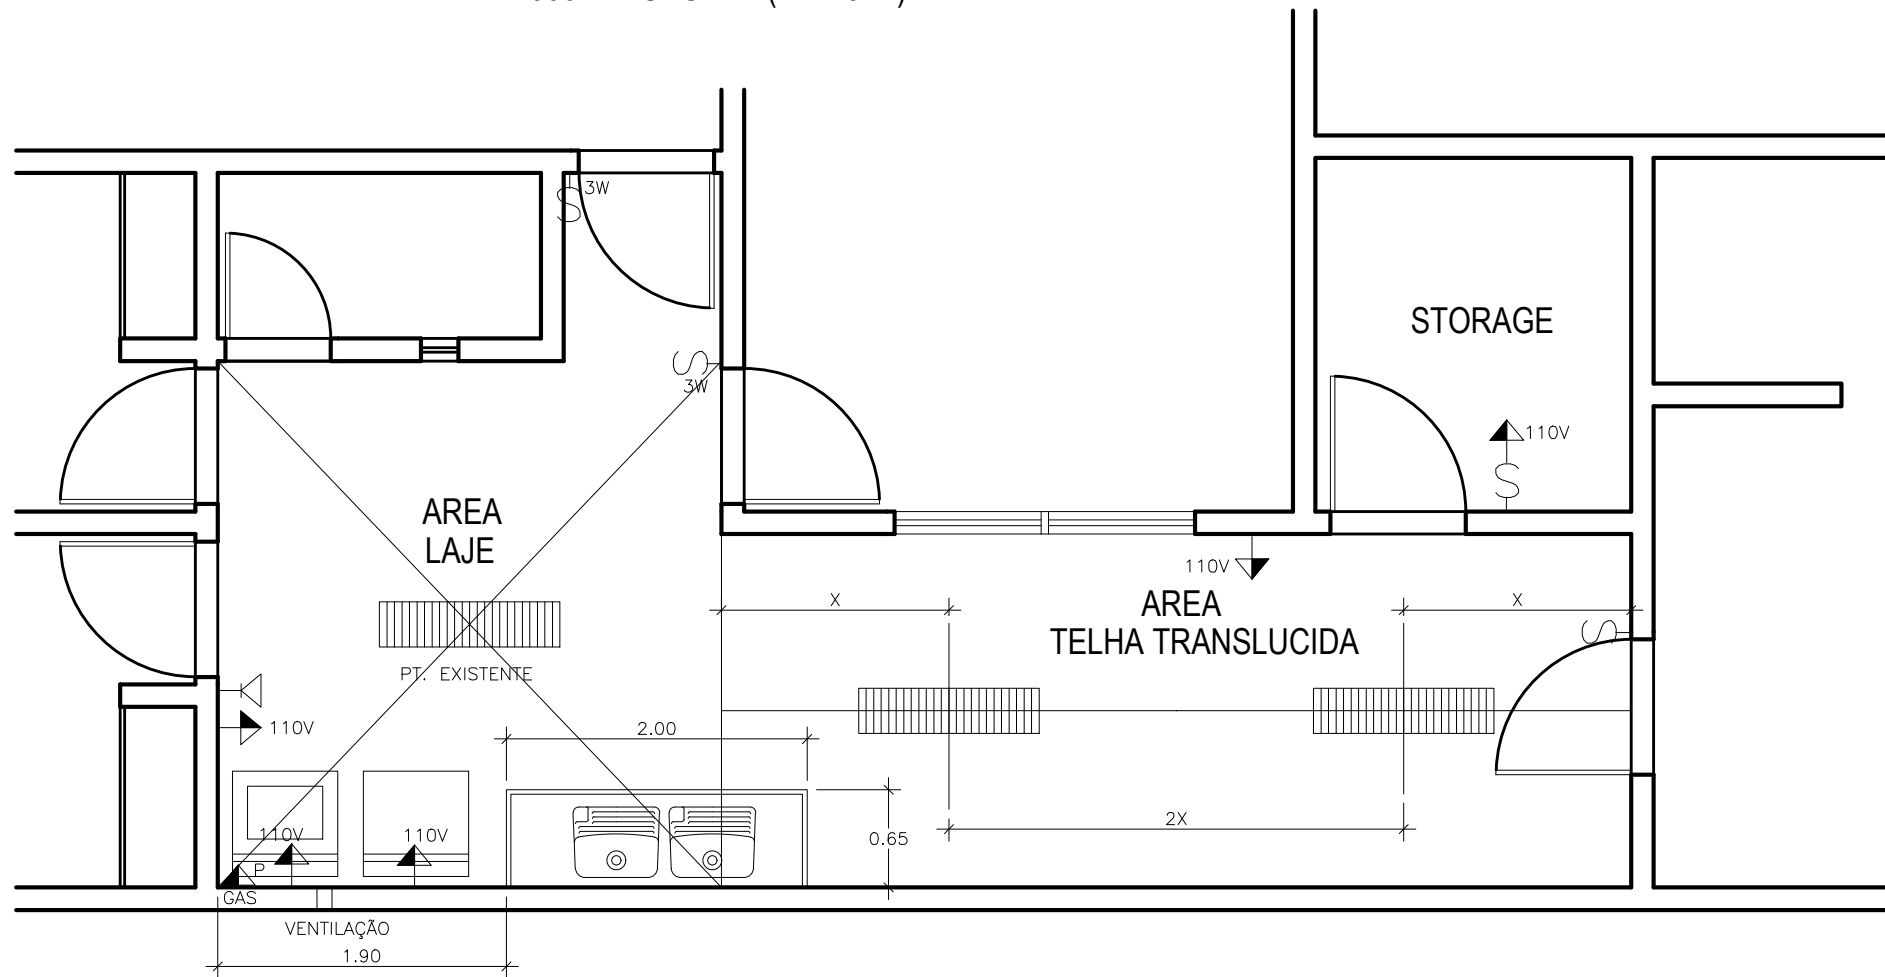

 CALHA CROMADA C/ GRELHA DIFUSORA
 PHILIPS / OSRAM / INTERLIGHT / LUMINI OU SIMILAR
 2 LAMP LED 4000 K TUBULAR (2X 20W)

DETALHE DE COLOCAÇÃO
 DAS TOMADAS EMBUTIDAS
 NO RODABANCADA

OBRA	US EMBASSY BRASILIA BRAZIL	LOCAL	BRASILIA
ESCALA INDICADA	DES. CLAUDIA	FOLHA	05
DATA	02/05/2020	VISTO	DENNIS
		ARQUIVO	