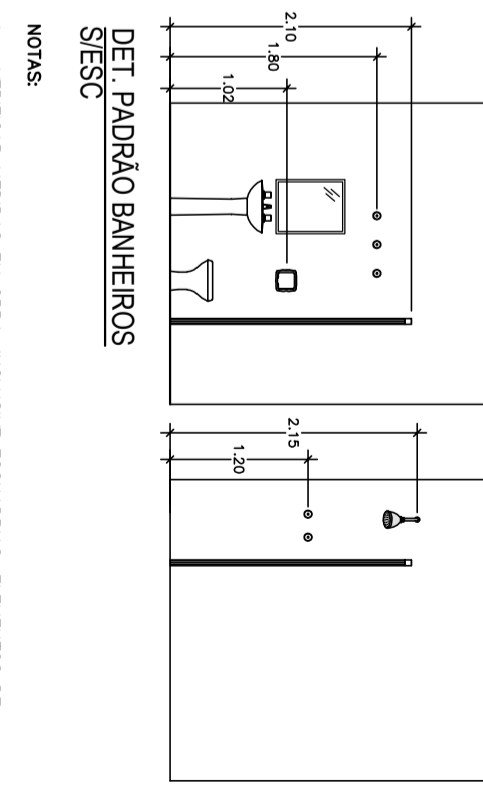

LAVABO VISTA C
PLANTA BAIXA
1/20

LAVABO VISTA B
PISO (60 X 60) E SOLTEIRA
GRANITO BRANCO SÃO PAULO
PAGINAÇÃO PISO
1/20

LAVABO
02 ARANDELAS METÁLICAS VIBRO (8W)
LED 2700K
MODELO PÍCOLO W LED - MARCA LUMINI - COR ALUMINIO ESCURIDO
COLOCAÇÃO DE ESPELHO LAMPIDADO COLADO SOBRE A BANCADA ESP 5mm (1,40 X 0,90) m

BANHEIRO SERVIÇO
PLANTA ILUMINAÇÃO
1/20
SPOT EMBITUDO 11 475/5/ITERLIGHT
COR BRANCA PARA LED PAR 20 400K 8 W

LAVABO VISTA A
LAVABO VISTA B
LAVABO VISTA C
LAVABO VISTA D
TESTEIRA DA BANCADA SI/ESC
PLANTA BAIXA BANHEIRO SERVIÇO
DET. VERTICAL EM ALVENARIA SI/ESC
BANHEIRO SERVIÇO
PAGINAÇÃO PISO
1/20

LAVABO VISTA E
LAVABO VISTA F
LAVABO VISTA G
LAVABO VISTA H
DET. PADRÃO BANHEIROS SI/ESC
NOTAS:
1 - VERIFICAR MEDIDAS EM OBRA, INCLUSIVE ESQUADRIAS, ELEMENTOS DE VEDAÇÃO, ETC...
2 - TODAS AS MEDIDAS INDICADAS CONSIDERAM A ESTRUTURA E ALVENARIA COM ACABAMENTOS.
3 - PARA ESPECIFICAÇÕES DE ELÉTRICA, HIDRÁULICA E AR CONDICIONADO PREVALECEM OS PROJETOS COMPLEMENTARES ESPECÍFICOS.