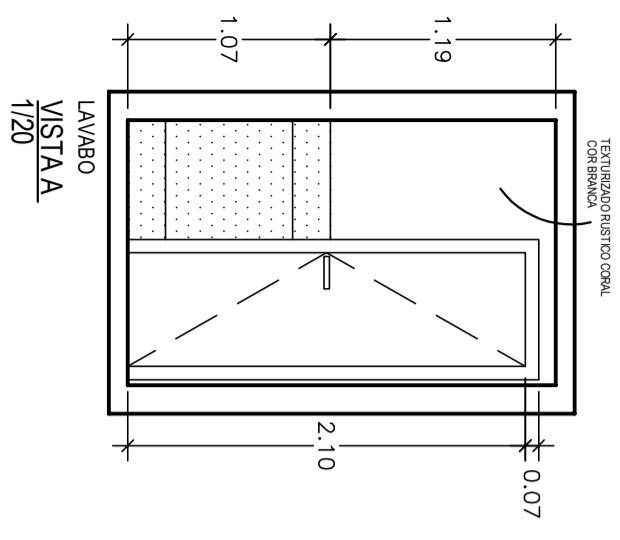

LAVABO VISTA C
PLANTA BAIXA
1/20

LAVABO VISTA B
PISO (60 X 60) E SOLTEIRA
GRANITO BRANCO SÃO PAULO
PAGINAÇÃO PISO
1/20

LAVABO
02 ARANDELAS METÁLICAS VIBRO (8W)
LED 2700K
MODELO PÍCOLO W LED - MARCA LUMINI - COR ALUMINIO ESCURIDO
COLOCAÇÃO DE ESPELHO LAMPIDADO COLADO SOBRE A BANCADA ESP 5mm (1,40 X 0,90) m

BANHEIRO SERVIÇO
PLANTA ILUMINAÇÃO
1/20
SPOT EMBITUDO 11 475/5/ITERLIGHT
COR BRANCA PARA LED PAR 20 400K 8 W

LAVABO VISTA A
LAVABO VISTA B
LAVABO VISTA C
LAVABO VISTA D
TESTEIRA DA BANCADA SI/ESC
PLANTA BAIXA BANHEIRO SERVIÇO
DET. VERTICAL EM ALVENARIA SI/ESC
BANHEIRO SERVIÇO
PAGINAÇÃO PISO
1/20