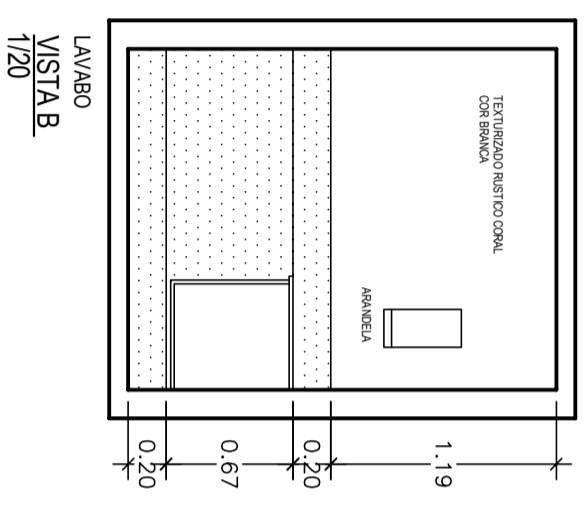

LAVABO VISTA C
PLANTA BAIXA
1/20

LAVABO VISTA B
PISO (60 X 60) E SOLTEIRA
GRANITO BRANCO SÃO PAULO
PAGINAÇÃO PISO
1/20

LAVABO
02 ARANDELAS METÁLICAS VIBRO (8W)
LED 2700K
MODELO PÍCOLO W LED - MARCA LUMINI - COR ALUMINIO ESCURIDO
COLOCAÇÃO DE ESPELHO LAMPIDADO COLADO SOBRE A BANCADA ESP 5mm (1,40 X 0,90) m

BANHEIRO SERVIÇO
PLANTA ILUMINAÇÃO
1/20
SPOT EMBITUDO 11 475/5/ITERLIGHT
COR BRANCA PARA LED PAR 20 400K 8 W

LAVABO VISTA A
LAVABO VISTA B
LAVABO VISTA C
LAVABO VISTA D
TESTEIRA DA BANCADA SI/ESC
PLANTA BAIXA BANHEIRO SERVIÇO
DET. VERTICAL EM ALVENARIA SI/ESC
BANHEIRO SERVIÇO
PAGINAÇÃO PISO
1/20