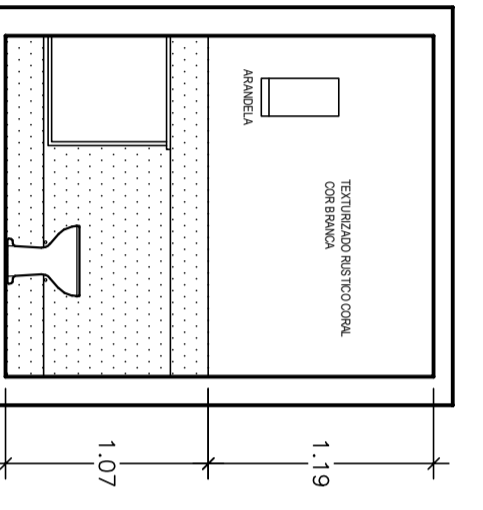

LAVABO VISTA C
PLANTA BAIXA
1/20

LAVABO VISTA B
PISO (60 X 60) E SOLTEIRA
GRANITO BRANCO SÃO PAULO
PAGINAÇÃO PISO
1/20

LAVABO
02 ARANDELAS METÁLICAS VIBRO (8W)
LED 2700K
MODELO PÍCOLO W LED - MARCA LUMINI - COR ALUMINIO ESCURIDO
COLOCAÇÃO DE ESPELHO LAMPIDADO COLADO SOBRE A BANCADA ESP 5mm (1,40 X 0,90) m

BANHEIRO SERVIÇO
PLANTA ILUMINAÇÃO
1/20
SPOT EMBITUDO 11 475/5/ITERLIGHT
COR BRANCA PARA LED PAR 20 400K 8 W

LAVABO VISTA A
LAVABO VISTA B
LAVABO VISTA C
LAVABO VISTA D
TESTEIRA DA BANCADA SI/ESC
PLANTA BAIXA BANHEIRO SERVIÇO
DET. VERTICAL EM ALVENARIA SI/ESC
BANHEIRO SERVIÇO
PAGINAÇÃO PISO
1/20