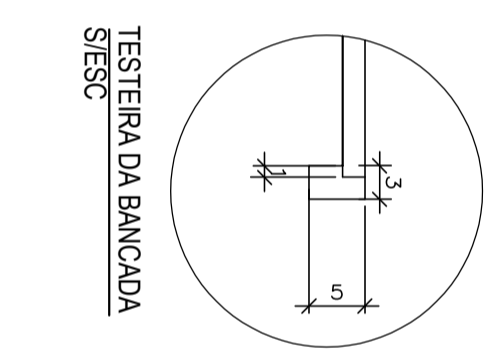

LAVABO VISTA C
PLANTA BAIXA
1/20

LAVABO VISTA B
PISO (60 X 60) E SOLTEIRA
GRANITO BRANCO SÃO PAULO
PAGINAÇÃO PISO
1/20

LAVABO
02 ARANDELAS METÁLICAS VIBRO (8W)
LED 2700K
MODELO PÍCOLO W LED - MARCA LUMINI - COR ALUMINIO ESCURIDO
COLOCAÇÃO DE ESPELHO LAMPIDADO COLADO SOBRE A BANCADA ESP 5mm (1,40 X 0,90) m

BANHEIRO SERVIÇO
PLANTA ILUMINAÇÃO
1/20
SPOT EMBITUDO 11 475/5/ITERLIGHT
COR BRANCA PARA LED PAR 20 400K 8 W

LAVABO VISTA A
LAVABO VISTA B
LAVABO VISTA C
LAVABO VISTA D
TESTEIRA DA BANCADA SI/ESC
PLANTA BAIXA BANHEIRO SERVIÇO
DET. VERTICAL EM ALVENARIA SI/ESC
BANHEIRO SERVIÇO
PAGINAÇÃO PISO
1/20

LAVABO VISTA E
LAVABO VISTA F
LAVABO VISTA G
LAVABO VISTA H
DET. PADRÃO BANHEIROS SI/ESC
NOTAS:
1 - VERIFICAR MEDIDAS EM OBRA, INCLUSIVE ESQUADRIAS, ELEMENTOS DE VEDAÇÃO, ETC...
2 - TODAS AS MEDIDAS INDICADAS CONSIDERAM A ESTRUTURA E ALVENARIA COM ACABAMENTOS.
3 - PARA ESPECIFICAÇÕES DE ELÉTRICA, HIDRÁULICA E AR CONDICIONADO PREVALECEM OS PROJETOS COMPLEMENTARES ESPECÍFICOS.