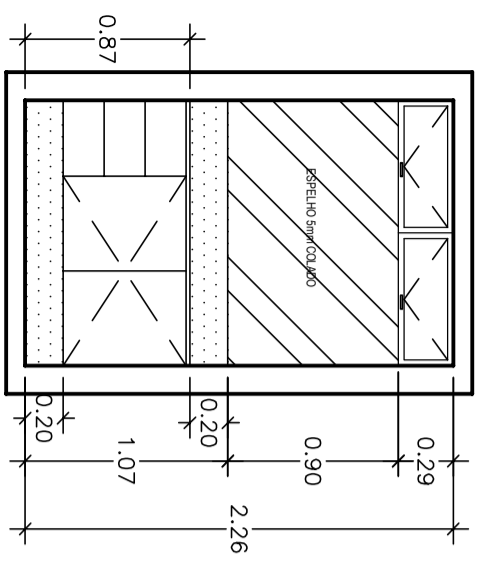

LAVABO VISTA C
PLANTA BAIXA
1/20

LAVABO VISTA B
PISO (60 X 60) E SOLTEIRA
GRANITO BRANCO SÃO PAULO
PAGINAÇÃO PISO
1/20

LAVABO
02 ARANDELAS METÁLICAS VIBRO (8W)
LED 2700K
MODELO PÍCOLO W LED - MARCA LUMINI - COR ALUMINIO ESCURIDO
COLOCAÇÃO DE ESPELHO LAMPIDADO COLADO SOBRE A BANCADA ESP 5mm (1,40 X 0,90) m

BANHEIRO SERVIÇO
PLANTA ILUMINAÇÃO
1/20
SPOT EMBITUDO 11 475/5/ITERLIGHT
COR BRANCA PARA LED PAR 20 400K 8 W

LAVABO VISTA A
LAVABO VISTA B
LAVABO VISTA C
LAVABO VISTA D
TESTEIRA DA BANCADA SI/ESC
PLANTA BAIXA BANHEIRO SERVIÇO
DET. VERTICAL EM ALVENARIA SI/ESC
BANHEIRO SERVIÇO
PAGINAÇÃO PISO
1/20