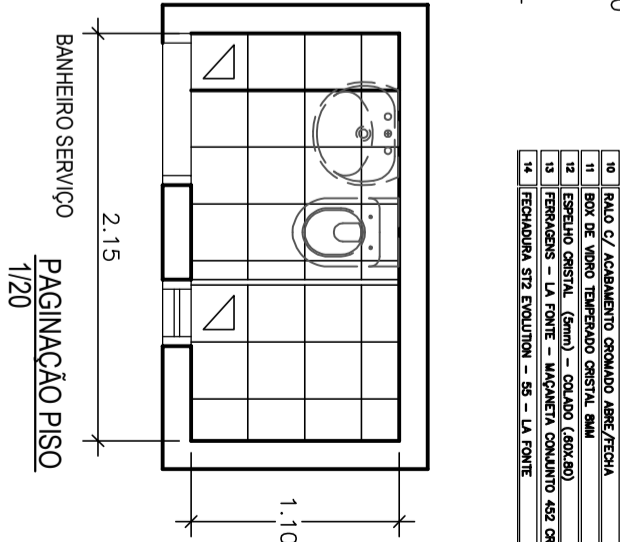

LAVABO VISTA C
PLANTA BAIXA
1/20

LAVABO VISTA B
PISO (60 X 60) E SOLTEIRA
GRANITO BRANCO SÃO PAULO
PAGINAÇÃO PISO
1/20

LAVABO
02 ARANDELAS METÁLICAS VIBRO (8W)
LED 2700K
MODELO PÍCOLO W LED - MARCA LUMINI - COR ALUMINIO ESCURIDO
COLOCAÇÃO DE ESPELHO LAMPIDADO COLADO SOBRE A BANCADA ESP 5mm (1,40 X 0,90) m

BANHEIRO SERVIÇO
PLANTA ILUMINAÇÃO
1/20
SPOT EMBITUDO 11 475/5/ITERLIGHT
COR BRANCA PARA LED PAR 20 400K 8 W

LAVABO VISTA A
LAVABO VISTA B
LAVABO VISTA C
LAVABO VISTA D
TESTEIRA DA BANCADA SI/ESC
PLANTA BAIXA BANHEIRO SERVIÇO
DET. VERTICAL EM ALVENARIA SI/ESC
BANHEIRO SERVIÇO
PAGINAÇÃO PISO
1/20