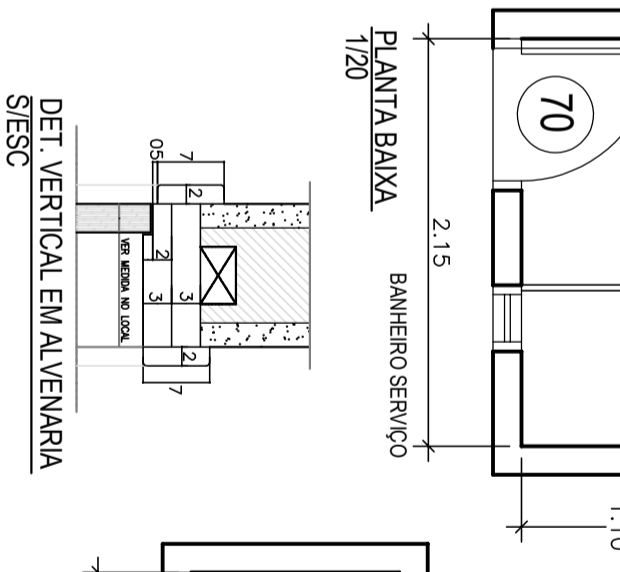

LAVABO VISTA C
PLANTA BAIXA
1/20

LAVABO VISTA B
PISO (60 X 60) E SOLTEIRA
GRANITO BRANCO SÃO PAULO
PAGINAÇÃO PISO
1/20

LAVABO
02 ARANDELAS METÁLICAS VIBRO (8W)
LED 2700K
MODELO PÍCOLO W LED - MARCA LUMINI - COR ALUMINIO ESCURIDO
COLOCAÇÃO DE ESPELHO LAMPIDADO COLADO SOBRE A BANCADA ESP 5mm (1,40 X 0,90) m

BANHEIRO SERVIÇO
PLANTA ILUMINAÇÃO
1/20
SPOT EMBITUDO 11 475/5/ITERLIGHT
COR BRANCA PARA LED PAR 20 400K 8 W

LAVABO VISTA A
LAVABO VISTA B
LAVABO VISTA C
LAVABO VISTA D
TESTEIRA DA BANCADA SI/ESC
PLANTA BAIXA BANHEIRO SERVIÇO
DET. VERTICAL EM ALVENARIA SI/ESC
BANHEIRO SERVIÇO
PAGINAÇÃO PISO
1/20

LAVABO VISTA E
LAVABO VISTA F
LAVABO VISTA G
LAVABO VISTA H
DET. PADRÃO BANHEIROS SI/ESC
NOTAS:
1 - VERIFICAR MEDIDAS EM OBRA, INCLUSIVE ESQUADRIAS, ELEMENTOS DE VEDAÇÃO, ETC...
2 - TODAS AS MEDIDAS INDICADAS CONSIDERAM A ESTRUTURA E ALVENARIA COM ACABAMENTOS.
3 - PARA ESPECIFICAÇÕES DE ELÉTRICA, HIDRÁULICA E AR CONDICIONADO PREVALECEM OS PROJETOS COMPLEMENTARES ESPECÍFICOS.