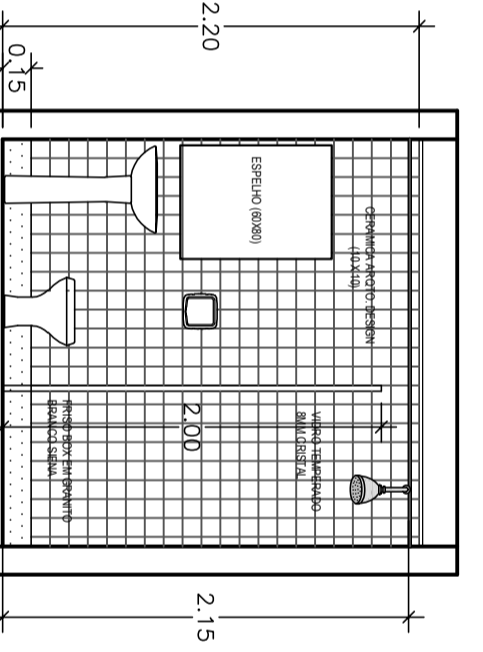

LAVABO VISTA C
PLANTA BAIXA
1/20

LAVABO VISTA B
PISO (60 X 60) E SOLTEIRA
GRANITO BRANCO SÃO PAULO
PAGINAÇÃO PISO
1/20

LAVABO
02 ARANDELAS METÁLICAS VIBRO (8W)
LED 2700K
MODELO PÍCOLO W LED - MARCA LUMINI - COR ALUMINIO ESCURIDO
COLOCAÇÃO DE ESPELHO LAMPIDADO COLADO SOBRE A BANCADA ESP 5mm (1,40 X 0,90) m

BANHEIRO SERVIÇO
PLANTA ILUMINAÇÃO
1/20
SPOT EMBITUDO 11 475/5/ITERLIGHT
COR BRANCA PARA LED PAR 20 400K 8 W

LAVABO VISTA A
LAVABO VISTA B
LAVABO VISTA C
LAVABO VISTA D
TESTEIRA DA BANCADA SI/ESC
PLANTA BAIXA BANHEIRO SERVIÇO
DET. VERTICAL EM ALVENARIA SI/ESC
BANHEIRO SERVIÇO
PAGINAÇÃO PISO
1/20