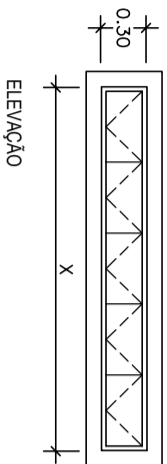

DETALHES PORTAS
1/25

J145 / J225 / J235 / J240