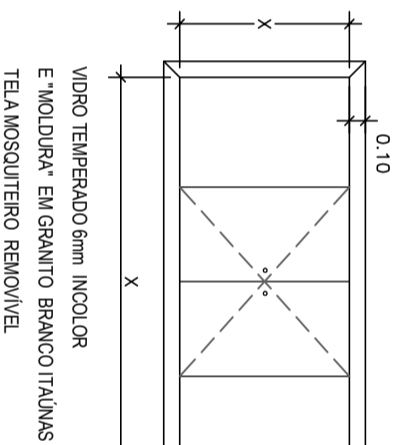

J200 / J240

MOLDURA EM GRANITO BRANCO ITAÚNAS

GUARDA-CORPO DA ESCADA