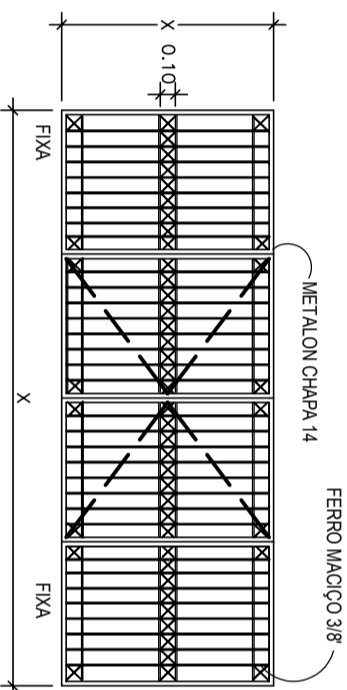

P70 / P90

SEMI-OCA PARA PINTURA ESMALTE ACETINADO BRANCO

J390 / J660

GRANITO BRANCO ITAÚNAS

BANHEIROS SERVIÇO

J150

TANQUE DE PRESSÃO

DETALHES PORTAS
1/25

J145 / J225 / J235 / J240

J200 / J240

MOLDURA EM GRANITO BRANCO ITAÚNAS

GUARDA-CORPO DA ESCADA

DETALHE ESQUADRIA ÁREA SERVIÇO S/ESC

ACCESORIOS PUXADOR CROMADO FOSCO
VIDRO TEMPERADO 6mm CRISTAL
OBS: APRESENTAR DETALHE DE FABRICACAO

DETALHES JANELAS
1/25

DETALHES JANELAS
1/25

QTD	DESCRIÇÃO	MATERIAL	QUANT
020	30 X 250	VIDRO TEMPERADO INCOLOR 6mm P70	01
020	30 X 250	VIDRO TEMPERADO INCOLOR 6mm P90	01
020	80 X 60	BASCULANTE EM GRANITO BRANCO ITAÚNAS	02
0145	145 X 30	VIDRO TEMPERADO INCOLOR 6mm	01
0203	200 X 100	VIDRO TEMPERADO INCOLOR 6mm	01
2223	223 X 30	VIDRO TEMPERADO INCOLOR 6mm	01
2223	223 X 30	VIDRO TEMPERADO INCOLOR 6mm	01
2464	246 X 30	VIDRO TEMPERADO INCOLOR 6mm	01
2800	280 X 112	VIDRO TEMPERADO INCOLOR 6mm	04

QTD	DESCRIÇÃO	MATERIAL	QUANT
P70	70 X 210	VIDRO TEMPERADO INCOLOR 6mm	11
P90	90 X 210	VIDRO TEMPERADO INCOLOR 6mm	13
P75	75 X 210	VIDRO TEMPERADO INCOLOR 6mm	01
P85	85 X 210	VIDRO TEMPERADO INCOLOR 6mm	01
P160	160 X 210	VIDRO TEMPERADO INCOLOR 6mm	01

DATA:	REVISAO:

US EMBASSY BRASILIA LOCAL	ESQUADRIAS ASSUNTO
ESCALA INDICADA DES. CLAUDIA FOLHA 14	DATA 02/05/2020 VISTO DENNIS ARQUIVO