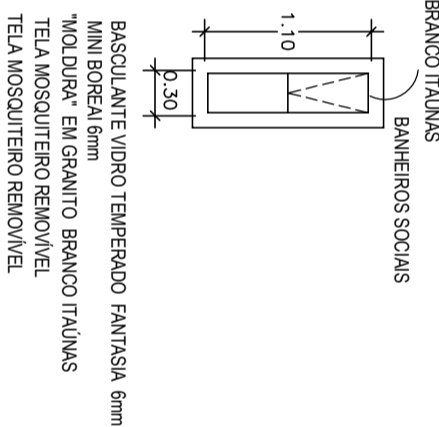

J390 / J660

GRANITO BRANCO ITAÚNAS

BANHEIROS SERVIÇO