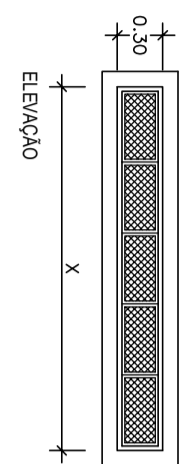

DETALHES PORTAS
1/25

J145 / J225 / J235 / J240