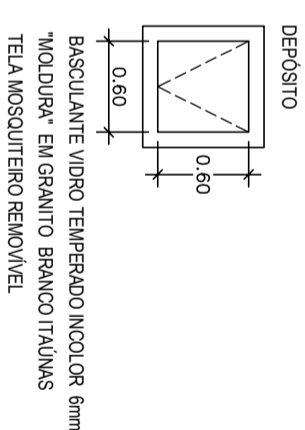

P70 / P90

SEMI-OCA PARA PINTURA ESMALTE ACETINADO BRANCO

J390 / J660

GRANITO BRANCO ITAÚNAS

BANHEIROS SERVIÇO

J150

TANQUE DE PRESSÃO

DETALHES PORTAS
1/25

J145 / J225 / J235 / J240

J200 / J240

MOLDURA EM GRANITO BRANCO ITAÚNAS

GUARDA-CORPO DA ESCADA

DETALHE ESQUADRIA ÁREA SERVIÇO S/ESC

ACCESORIOS PUXADOR CROMADO FOSCO
VIDRO TEMPERADO 6mm CRISTAL
OBS: APRESENTAR DETALHE DE FABRICACAO

DETALHES JANELAS
1/25

DETALHES JANELAS
1/25

QTD	DESCRIÇÃO	MATERIAL	QUANT
020	30 X 250	VIDRO TEMPERADO INCOLOR 6mm P70	01
020	30 X 250	VIDRO TEMPERADO INCOLOR 6mm P90	01
020	80 X 60	BASCULANTE EM GRANITO BRANCO ITAÚNAS	02
0145	145 X 30	VIDRO TEMPERADO INCOLOR 6mm	01
0203	200 X 100	VIDRO TEMPERADO INCOLOR 6mm	01
2223	223 X 30	VIDRO TEMPERADO INCOLOR 6mm	01
2223	223 X 30	VIDRO TEMPERADO INCOLOR 6mm	01
2464	246 X 30	VIDRO TEMPERADO INCOLOR 6mm	01
2800	280 X 112	VIDRO TEMPERADO INCOLOR 6mm	04

QTD	DESCRIÇÃO	MATERIAL	QUANT
P70	70 X 210	VIDRO TEMPERADO INCOLOR 6mm	11
P90	90 X 210	VIDRO TEMPERADO INCOLOR 6mm	13
P75	75 X 210	VIDRO TEMPERADO INCOLOR 6mm	01
P85	85 X 210	VIDRO TEMPERADO INCOLOR 6mm	01
P160	160 X 210	VIDRO TEMPERADO INCOLOR 6mm	01

DATA:	REVISAO:

US EMBASSY BRASILIA LOCAL	ESQUADRIAS ASSUNTO
ESCALA INDICADA DES. CLAUDIA FOLHA 14	DATA 02/05/2020 VISTO DENNIS ARQUIVO