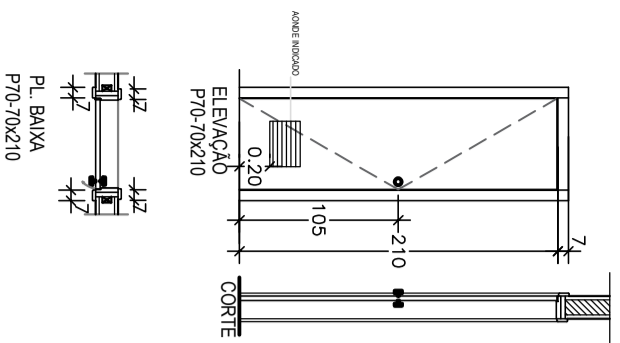

P70 / P90

SEMI-OCA PARA PINTURA ESMALTE ACETINADO BRANCO