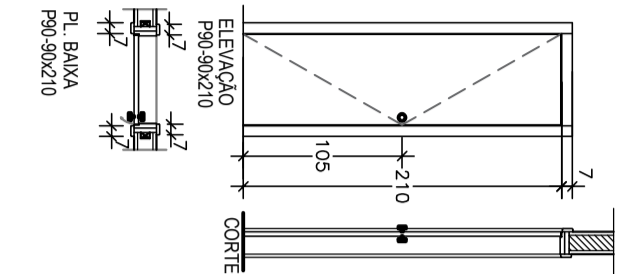

P70 / P90

SEMI-OCA PARA PINTURA ESMALTE ACETINADO BRANCO