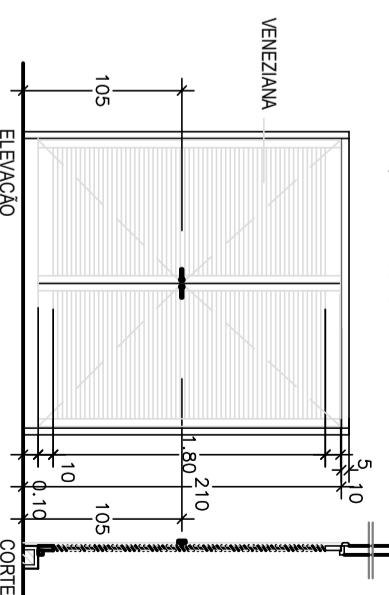

J150

TANQUE DE PRESSÃO