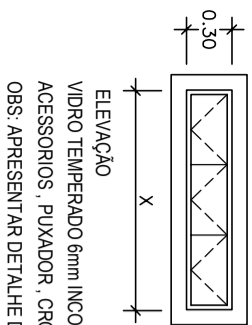

DETALHES PORTAS
1/25

J145 / J225 / J235 / J240