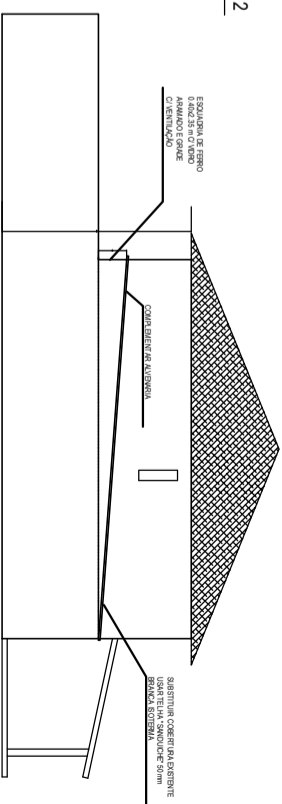

DETALHE ESQUADRIA ÁREA SERVIÇO S/ESC

ACCESORIOS PUXADOR CROMADO FOSCO
VIDRO TEMPERADO 6mm CRISTAL
OBS: APRESENTAR DETALHE DE FABRICACAO

DETALHES JANELAS
1/25

DETALHES JANELAS
1/25

QTD	DESCRIÇÃO	MATERIAL	QUANT
020	30 X 250	VIDRO TEMPERADO INCOLOR 6mm P70	01
020	30 X 250	VIDRO TEMPERADO INCOLOR 6mm P90	01
020	80 X 60	BASCULANTE EM GRANITO BRANCO ITAÚNAS	02
0145	145 X 30	VIDRO TEMPERADO INCOLOR 6mm	01
0203	200 X 100	VIDRO TEMPERADO INCOLOR 6mm	01
2223	223 X 30	VIDRO TEMPERADO INCOLOR 6mm	01
2223	223 X 30	VIDRO TEMPERADO INCOLOR 6mm	01
2464	246 X 30	VIDRO TEMPERADO INCOLOR 6mm	01
2800	280 X 112	VIDRO TEMPERADO INCOLOR 6mm	04

QTD	DESCRIÇÃO	MATERIAL	QUANT
P70	70 X 210	VIDRO TEMPERADO INCOLOR 6mm	11
P90	90 X 210	VIDRO TEMPERADO INCOLOR 6mm	13
P75	75 X 210	VIDRO TEMPERADO INCOLOR 6mm	01
P85	85 X 210	VIDRO TEMPERADO INCOLOR 6mm	01
P160	160 X 210	VIDRO TEMPERADO INCOLOR 6mm	01

DATA:	REVISAO:

US EMBASSY BRASILIA LOCAL	ESQUADRIAS ASSUNTO
ESCALA INDICADA DES. CLAUDIA FOLHA 14	DATA 02/05/2020 VISTO DENNIS ARQUIVO