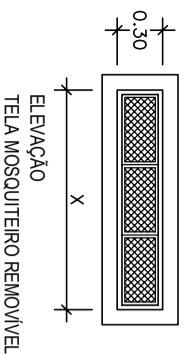

DETALHES PORTAS
1/25

J145 / J225 / J235 / J240