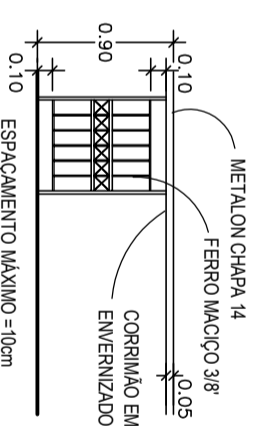

GUARDA-CORPO DA ESCADA