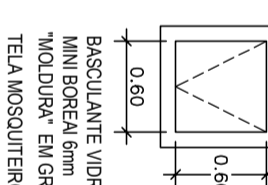

P70 / P90

SEMI-OCA PARA PINTURA ESMALTE ACETINADO BRANCO

J390 / J660

GRANITO BRANCO ITAÚNAS

BANHEIROS SERVIÇO

J150

TANQUE DE PRESSÃO

DETALHES PORTAS
1/25

J145 / J225 / J235 / J240

J200 / J240

MOLDURA EM GRANITO BRANCO ITAÚNAS

GUARDA-CORPO DA ESCADA

DETALHE ESQUADRIA ÁREA SERVIÇO S/ESC

ACCESORIOS PUXADOR CROMADO FOSCO
VIDRO TEMPERADO 6mm CRISTAL
OBS: APRESENTAR DETALHE DE FABRICACAO

DETALHES JANELAS
1/25

DETALHES JANELAS
1/25

QTD	DESCRIÇÃO	MATERIAL	QUANT
020	30 X 250	VIDRO TEMPERADO INCOLOR 6mm P70	01
020	30 X 250	VIDRO TEMPERADO INCOLOR 6mm P90	01
020	80 X 60	BASCULANTE EM GRANITO BRANCO ITAÚNAS	02
0145	145 X 30	VIDRO TEMPERADO INCOLOR 6mm	01
0203	200 X 100	VIDRO TEMPERADO INCOLOR 6mm	01
2223	223 X 30	VIDRO TEMPERADO INCOLOR 6mm	01
2223	223 X 30	VIDRO TEMPERADO INCOLOR 6mm	01
2464	246 X 30	VIDRO TEMPERADO INCOLOR 6mm	01
2800	280 X 112	VIDRO TEMPERADO INCOLOR 6mm	04

QTD	DESCRIÇÃO	MATERIAL	QUANT
P70	70 X 210	VIDRO TEMPERADO INCOLOR 6mm	11
P90	90 X 210	VIDRO TEMPERADO INCOLOR 6mm	13
P75	75 X 210	VIDRO TEMPERADO INCOLOR 6mm	01
P85	85 X 210	VIDRO TEMPERADO INCOLOR 6mm	01
P160	160 X 210	VIDRO TEMPERADO INCOLOR 6mm	01

DATA:	REVISAO:

US EMBASSY BRASILIA LOCAL	ESQUADRIAS ASSUNTO
ESCALA INDICADA DES. CLAUDIA FOLHA 14	DATA 02/05/2020 VISTO DENNIS ARQUIVO