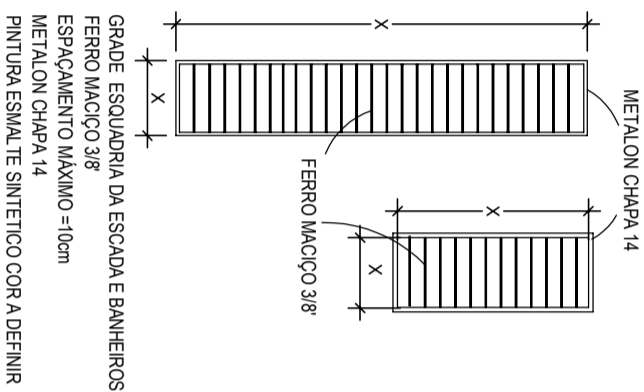

P70 / P90

SEMI-OCA PARA PINTURA ESMALTE ACETINADO BRANCO