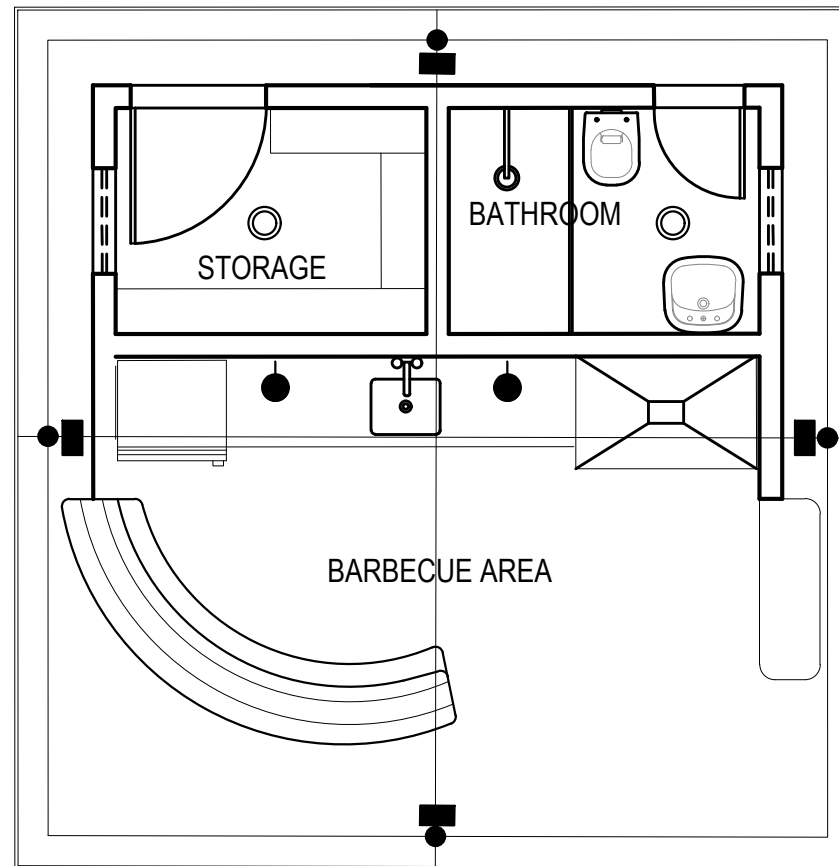

DETALHE DO BALCÃO CHURRASQUEIRA S/ESCALA

RODAPE 2cm EM GRANITO AMARELO MG POLIDO ACABAMENTO RETO

DETALHE DO BALCÃO CHURRASQUEIRA S/ESCALA

PASTILHA 2,5X2,5cm JD 4104 BEGE DIJON - JATOBÁ

RODAPE GRANITO AMARELO MG

DETALHE DO BALCÃO CHURRASQUEIRA S/ESCALA

- SPOT EMBUTIDO IL 0091 GZ INTERLIGHT COR BRANCA LAMP LED 8W 4000K
- 02 ARANDELAS METÁLICA E VIDRO (1X60W) INCANDESCENTE MODELO "GOTTO E 27" - LUMIVITA - COR BRANCA/VIDRO LAMPADA LED 8W 4000 K
- 05 PROJETORES EXTERNOS C/CANOPLA REGULÁVEIS P/ LED REDONDO METAL BRANCO 3000K 5W INTERLIGHT 2571-W

LOUÇAS

9	BACIA DECA VOGUE COM ASSENTO COR BRANCA
10	LAVATÓRIO COLUNA DECA LINHA VOGUE COR BRANCA
11	BOX EM VIDRO TEMPERADO TRANSPARENTE ESTRUTURA ALUMÍNIO COR BRANCA
	PORTA DE CORRER
	01 CUBA STRAKE CS 50 RETANGULAR (500 X 400 X 200)