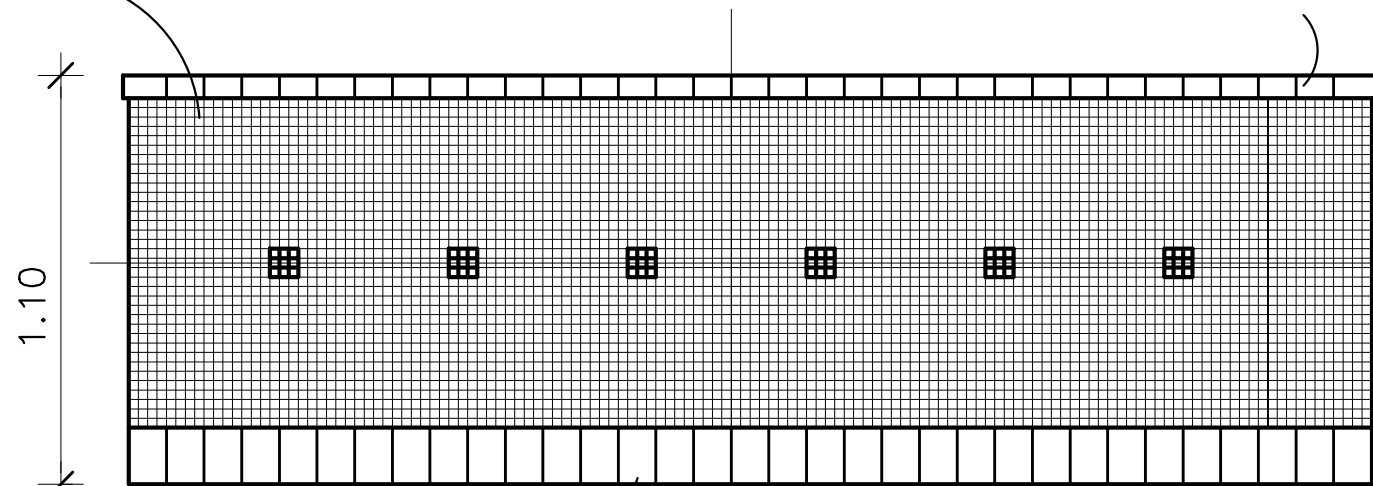

DETALHE DO BALCÃO CHURRASQUEIRA S/ESCALA

RODAPE 2cm EM GRANITO AMARELO MG POLIDO ACABAMENTO RETO

DETALHE DO BALCÃO CHURRASQUEIRA S/ESCALA

PASTILHA 2,5X2,5cm JD 4104 BEGE DIJON - JATOBÁ

RODAPE GRANITO AMARELO MG

DETALHE DO BALCÃO CHURRASQUEIRA S/ESCALA

- SPOT EMBUTIDO IL 0091 GZ INTERLIGHT COR BRANCA LAMP LED 8W 4000K
- 02 ARANDELAS METÁLICA E VIDRO (1X60W) INCANDESCENTE MODELO "GOTTO E 27" - LUMIVITA - COR BRANCA/VIDRO LAMPADA LED 8W 4000 K
- 05 PROJETORES EXTERNOS C/CANOPLA REGULÁVEIS P/ LED REDONDO METAL BRANCO 3000K 5W INTERLIGHT 2571-W

LOUÇAS

9	BACIA DECA VOGUE COM ASSENTO COR BRANCA
10	LAVATÓRIO COLUNA DECA LINHA VOGUE COR BRANCA
11	BOX EM VIDRO TEMPERADO TRANSPARENTE ESTRUTURA ALUMÍNIO COR BRANCA
	PORTA DE CORRER
	01 CUBA STRAKE CS 50 RETANGULAR (500 X 400 X 200)